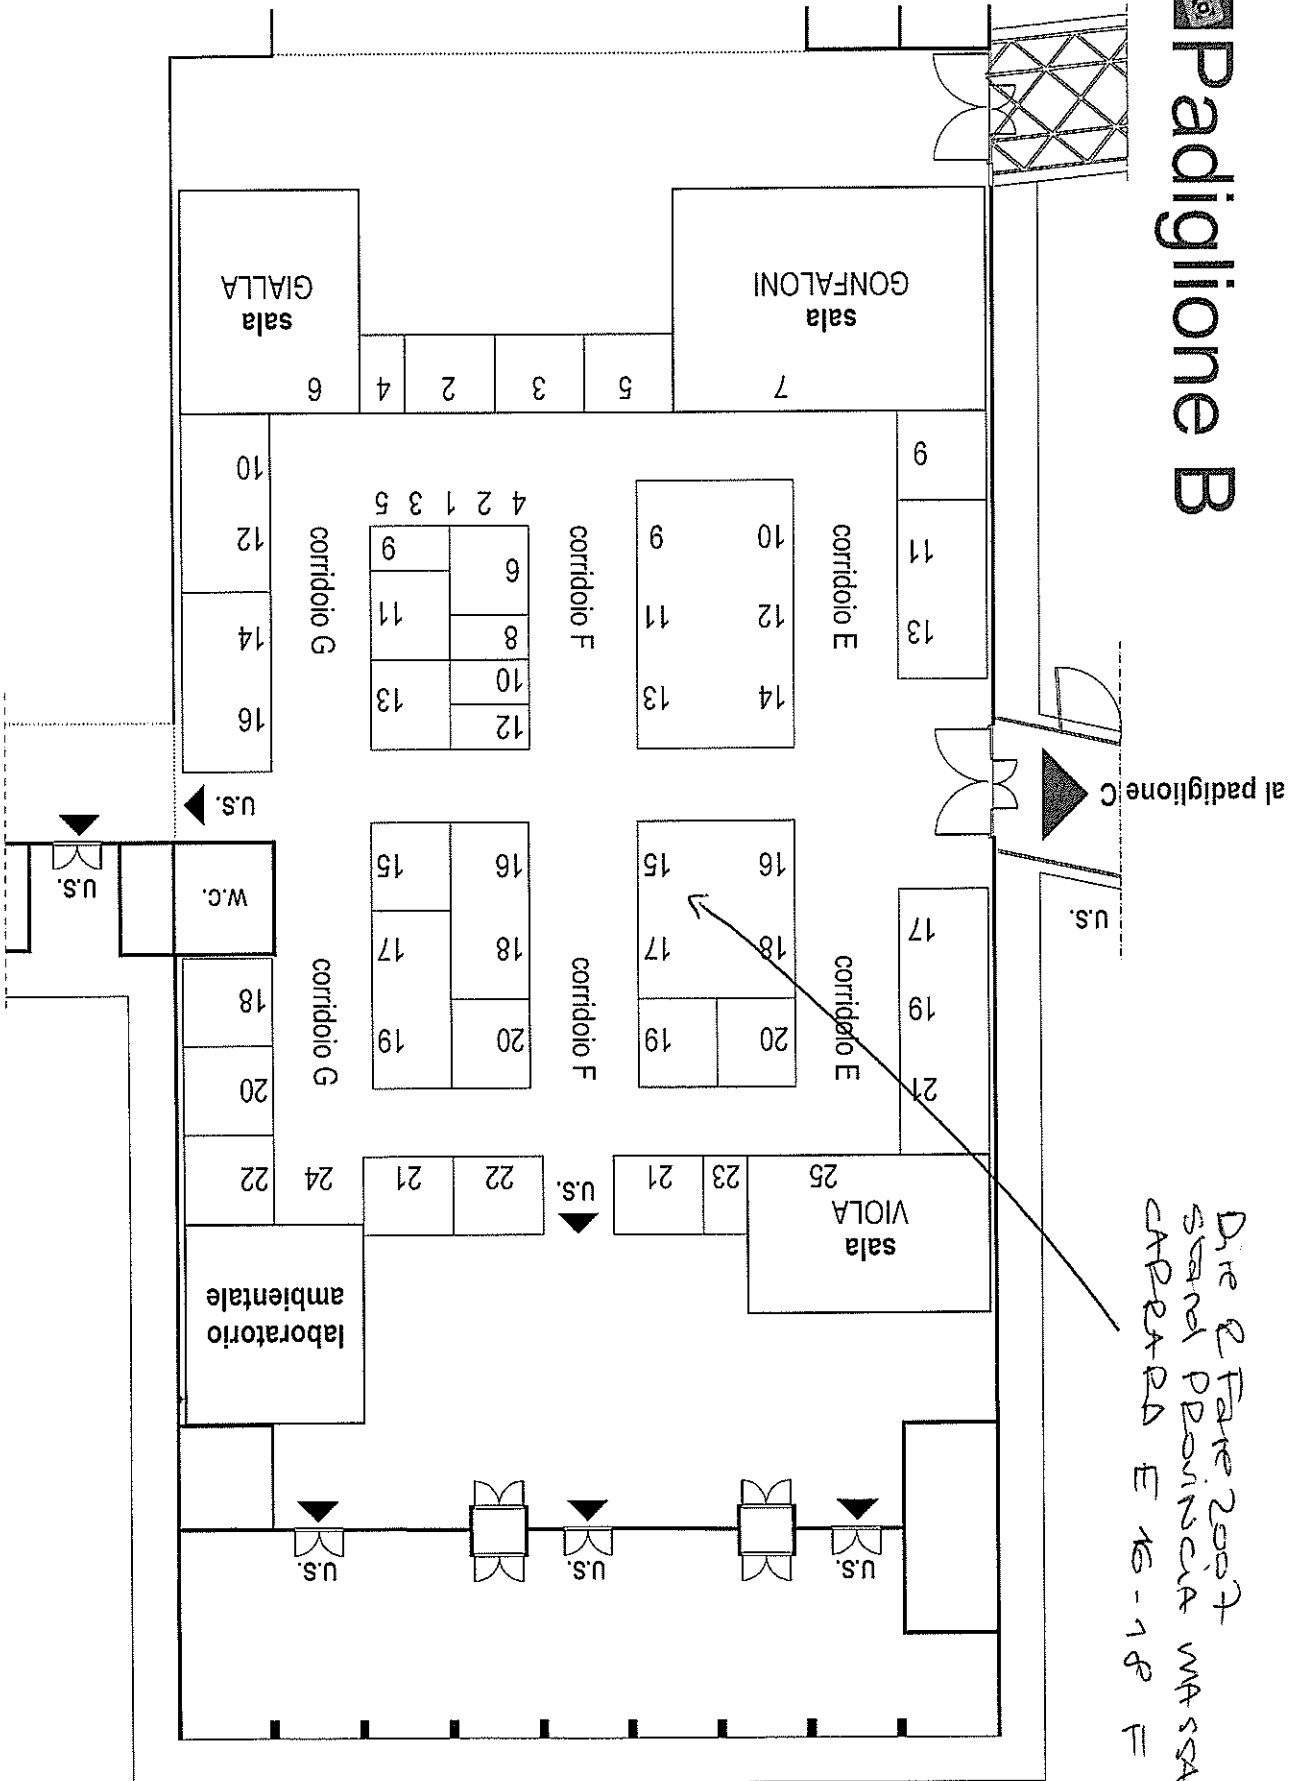

Padiglione B

Dire & Fate 2007
 STAND PROVINCIA WASSA -
 AREA PA E 16-18 F 15-17